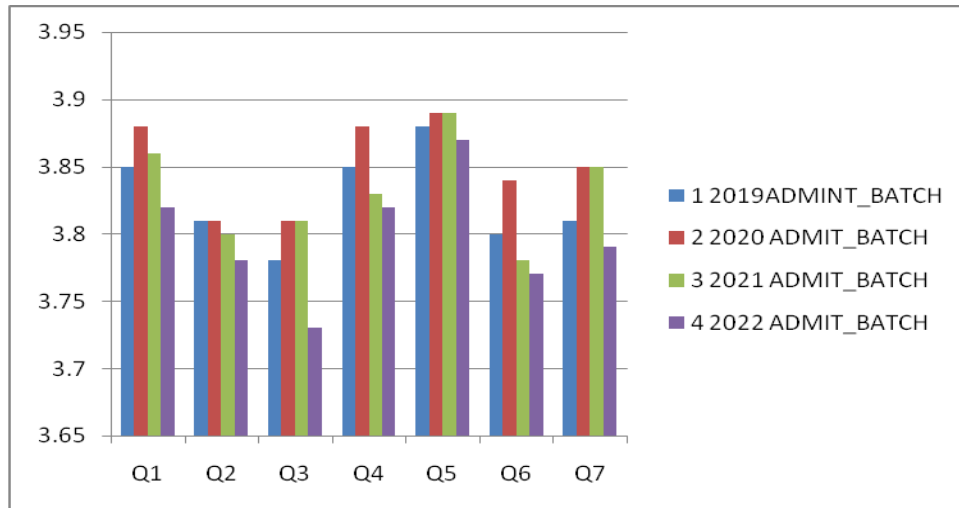

NRI INSTITUTE OF TECHNOLOGY

AUTONOMOUS

Accredited : NAAC with "A", NBA (CSE, ECE & EEE)

Approved by AICTE, New Delhi & Permanently affiliated to JNTUK, Kakinada
Pothavarappadu, Agiripalli Mandalam, Krishna Dt., Andhra Pradesh - 521212

URL : www.nrigroupofcolleges.ac.in, Ph : 0866 2469666, Email : principal@nriit.edu.in

CURRICULUM SURVEY REPORT FOR THE ACADEMIC YEAR 2022-23

OVER ALL PERFORMANCE – STUDENTS -GRAPHICAL VIEW

FROM Q1 TO Q7