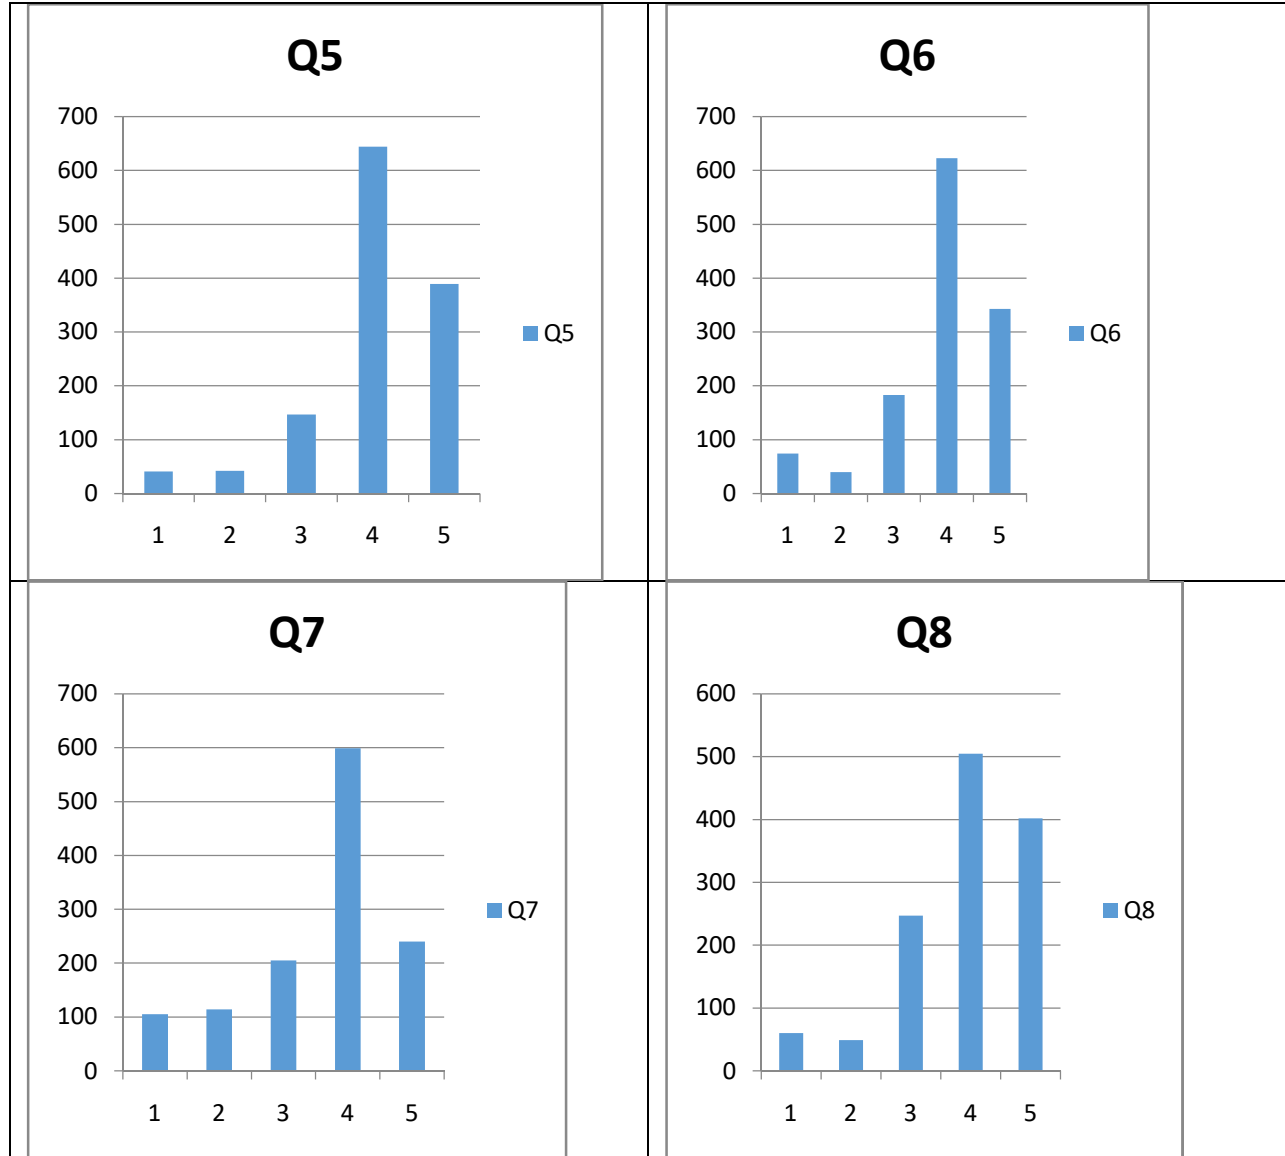

NRI INSTITUTE OF TECHNOLOGY

AUTONOMOUS

Accredited : NAAC with "A", NBA (CSE, ECE & EEE)

Approved by AICTE, New Delhi & Permanently affiliated to JNTUK, Kakinada
Pothavarappadu, Agiripalli Mandalam, Krishna Dt., Andhra Pradesh - 521212

URL : www.nrigroupofcolleges.ac.in, Ph : 0866 2469666, Email : principal@nriit.edu.in