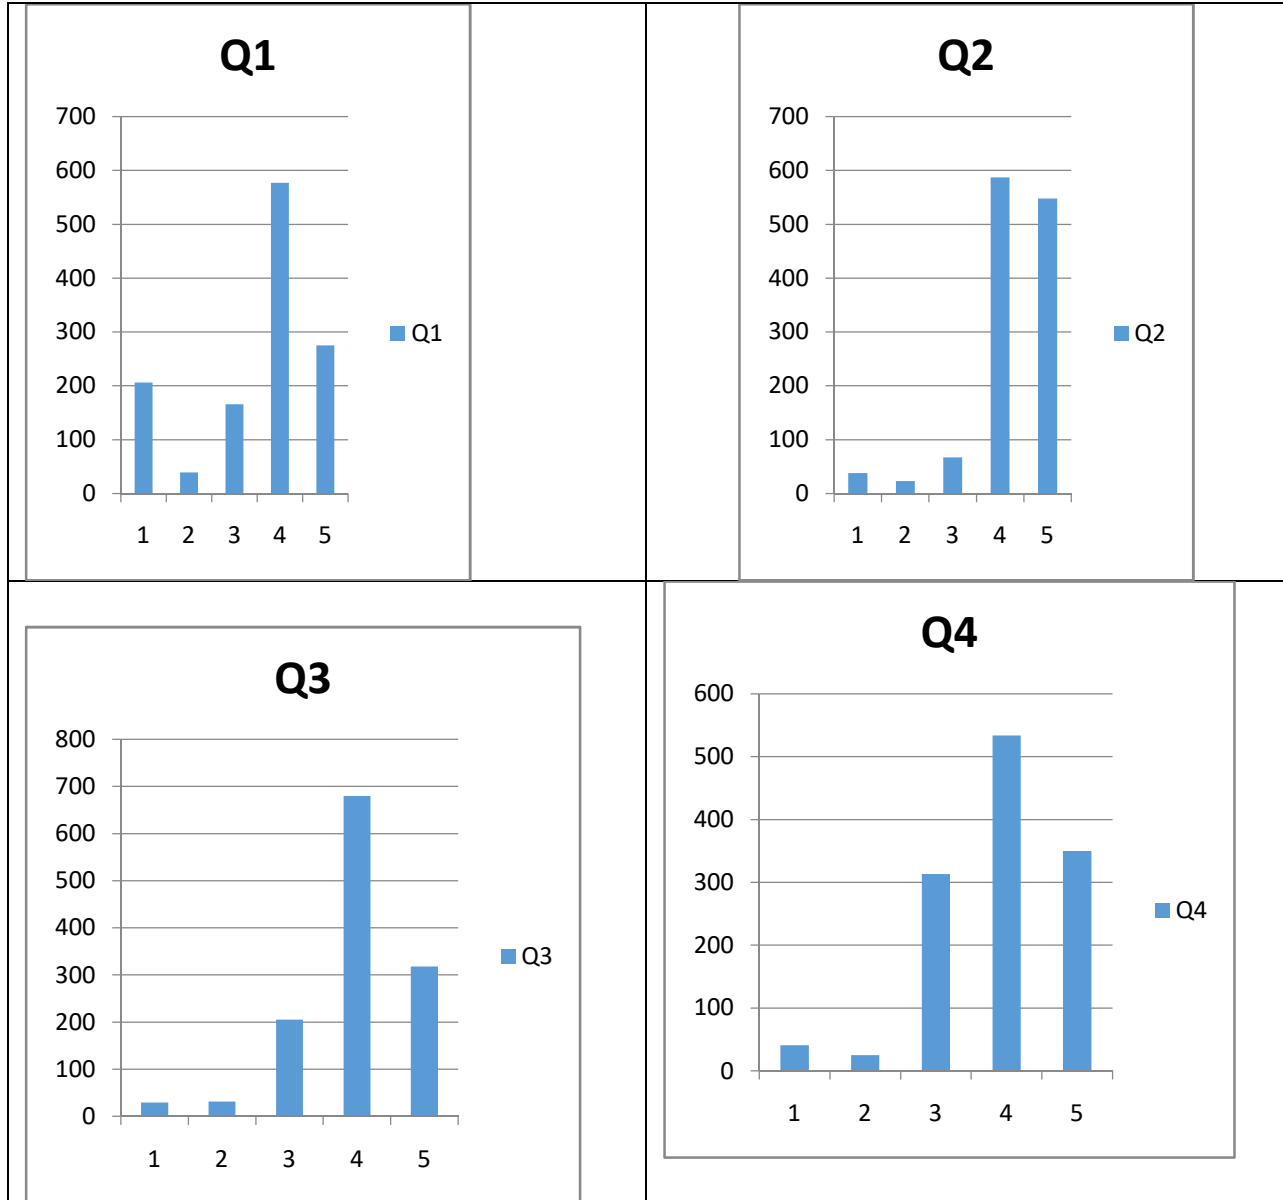

NRI INSTITUTE OF TECHNOLOGY

AUTONOMOUS

Accredited : NAAC with "A", NBA (CSE, ECE & EEE)

Approved by AICTE, New Delhi & Permanently affiliated to JNTUK, Kakinada
Pothavarappadu, Agiripalli Mandalam, Krishna Dt., Andhra Pradesh - 521212

URL : www.nrigroupofcolleges.ac.in, Ph : 0866 2469666, Email : principal@nriit.edu.in