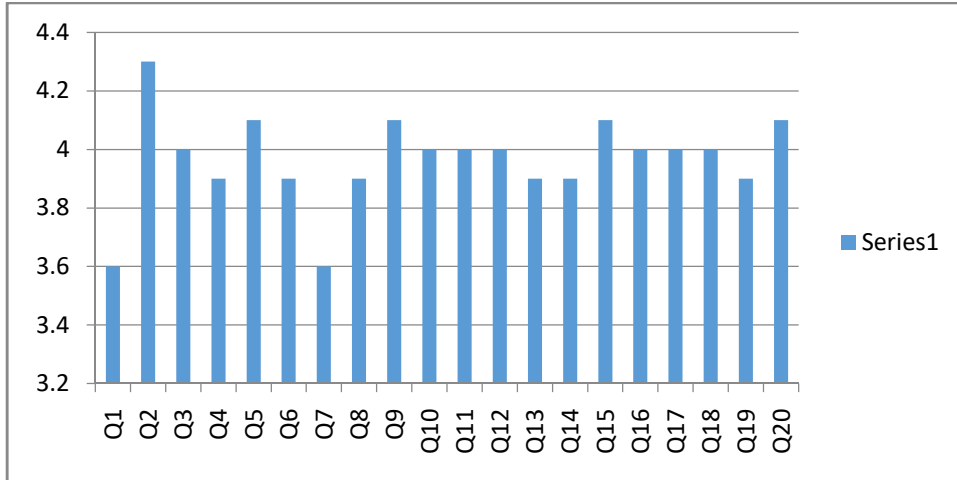

NRI INSTITUTE OF TECHNOLOGY

AUTONOMOUS

Accredited : NAAC with "A", NBA (CSE, ECE & EEE)

Approved by AICTE, New Delhi & Permanently affiliated to JNTUK, Kakinada
Pothavarappadu, Agiripalli Mandalam, Krishna Dt., Andhra Pradesh - 521212

URL : www.nrigroupofcolleges.ac.in, Ph : 0866 2469666, Email : principal@nriit.edu.in

COUNT BY CHOICE WISE(TOTAL STUDENTS GIVEN : 1263)

QUESTION	CHOICE 1	CHOICE 2	CHOICE 3	CHOICE 4	CHOICE 5	TOTAL
Q1	206	39	166	577	275	1263
Q2	38	23	67	587	548	1263
Q3	29	31	205	680	318	1263
Q4	41	25	313	534	350	1263
Q5	41	42	147	644	389	1263
Q6	74	40	183	623	343	1263
Q7	105	114	205	599	240	1263
Q8	60	49	247	505	402	1263
Q9	36	26	191	578	432	1263
Q10	59	28	196	620	360	1263
Q11	72	41	173	589	388	1263
Q12	62	20	148	660	373	1263
Q13	79	38	176	610	360	1263
Q14	94	51	180	594	344	1263
Q15	48	31	195	555	434	1263
Q16	88	30	132	592	421	1263
Q17	51	47	177	582	406	1263
Q18	73	32	137	615	406	1263
Q19	86	40	198	547	392	1263
Q20	39	27	167	587	443	1263